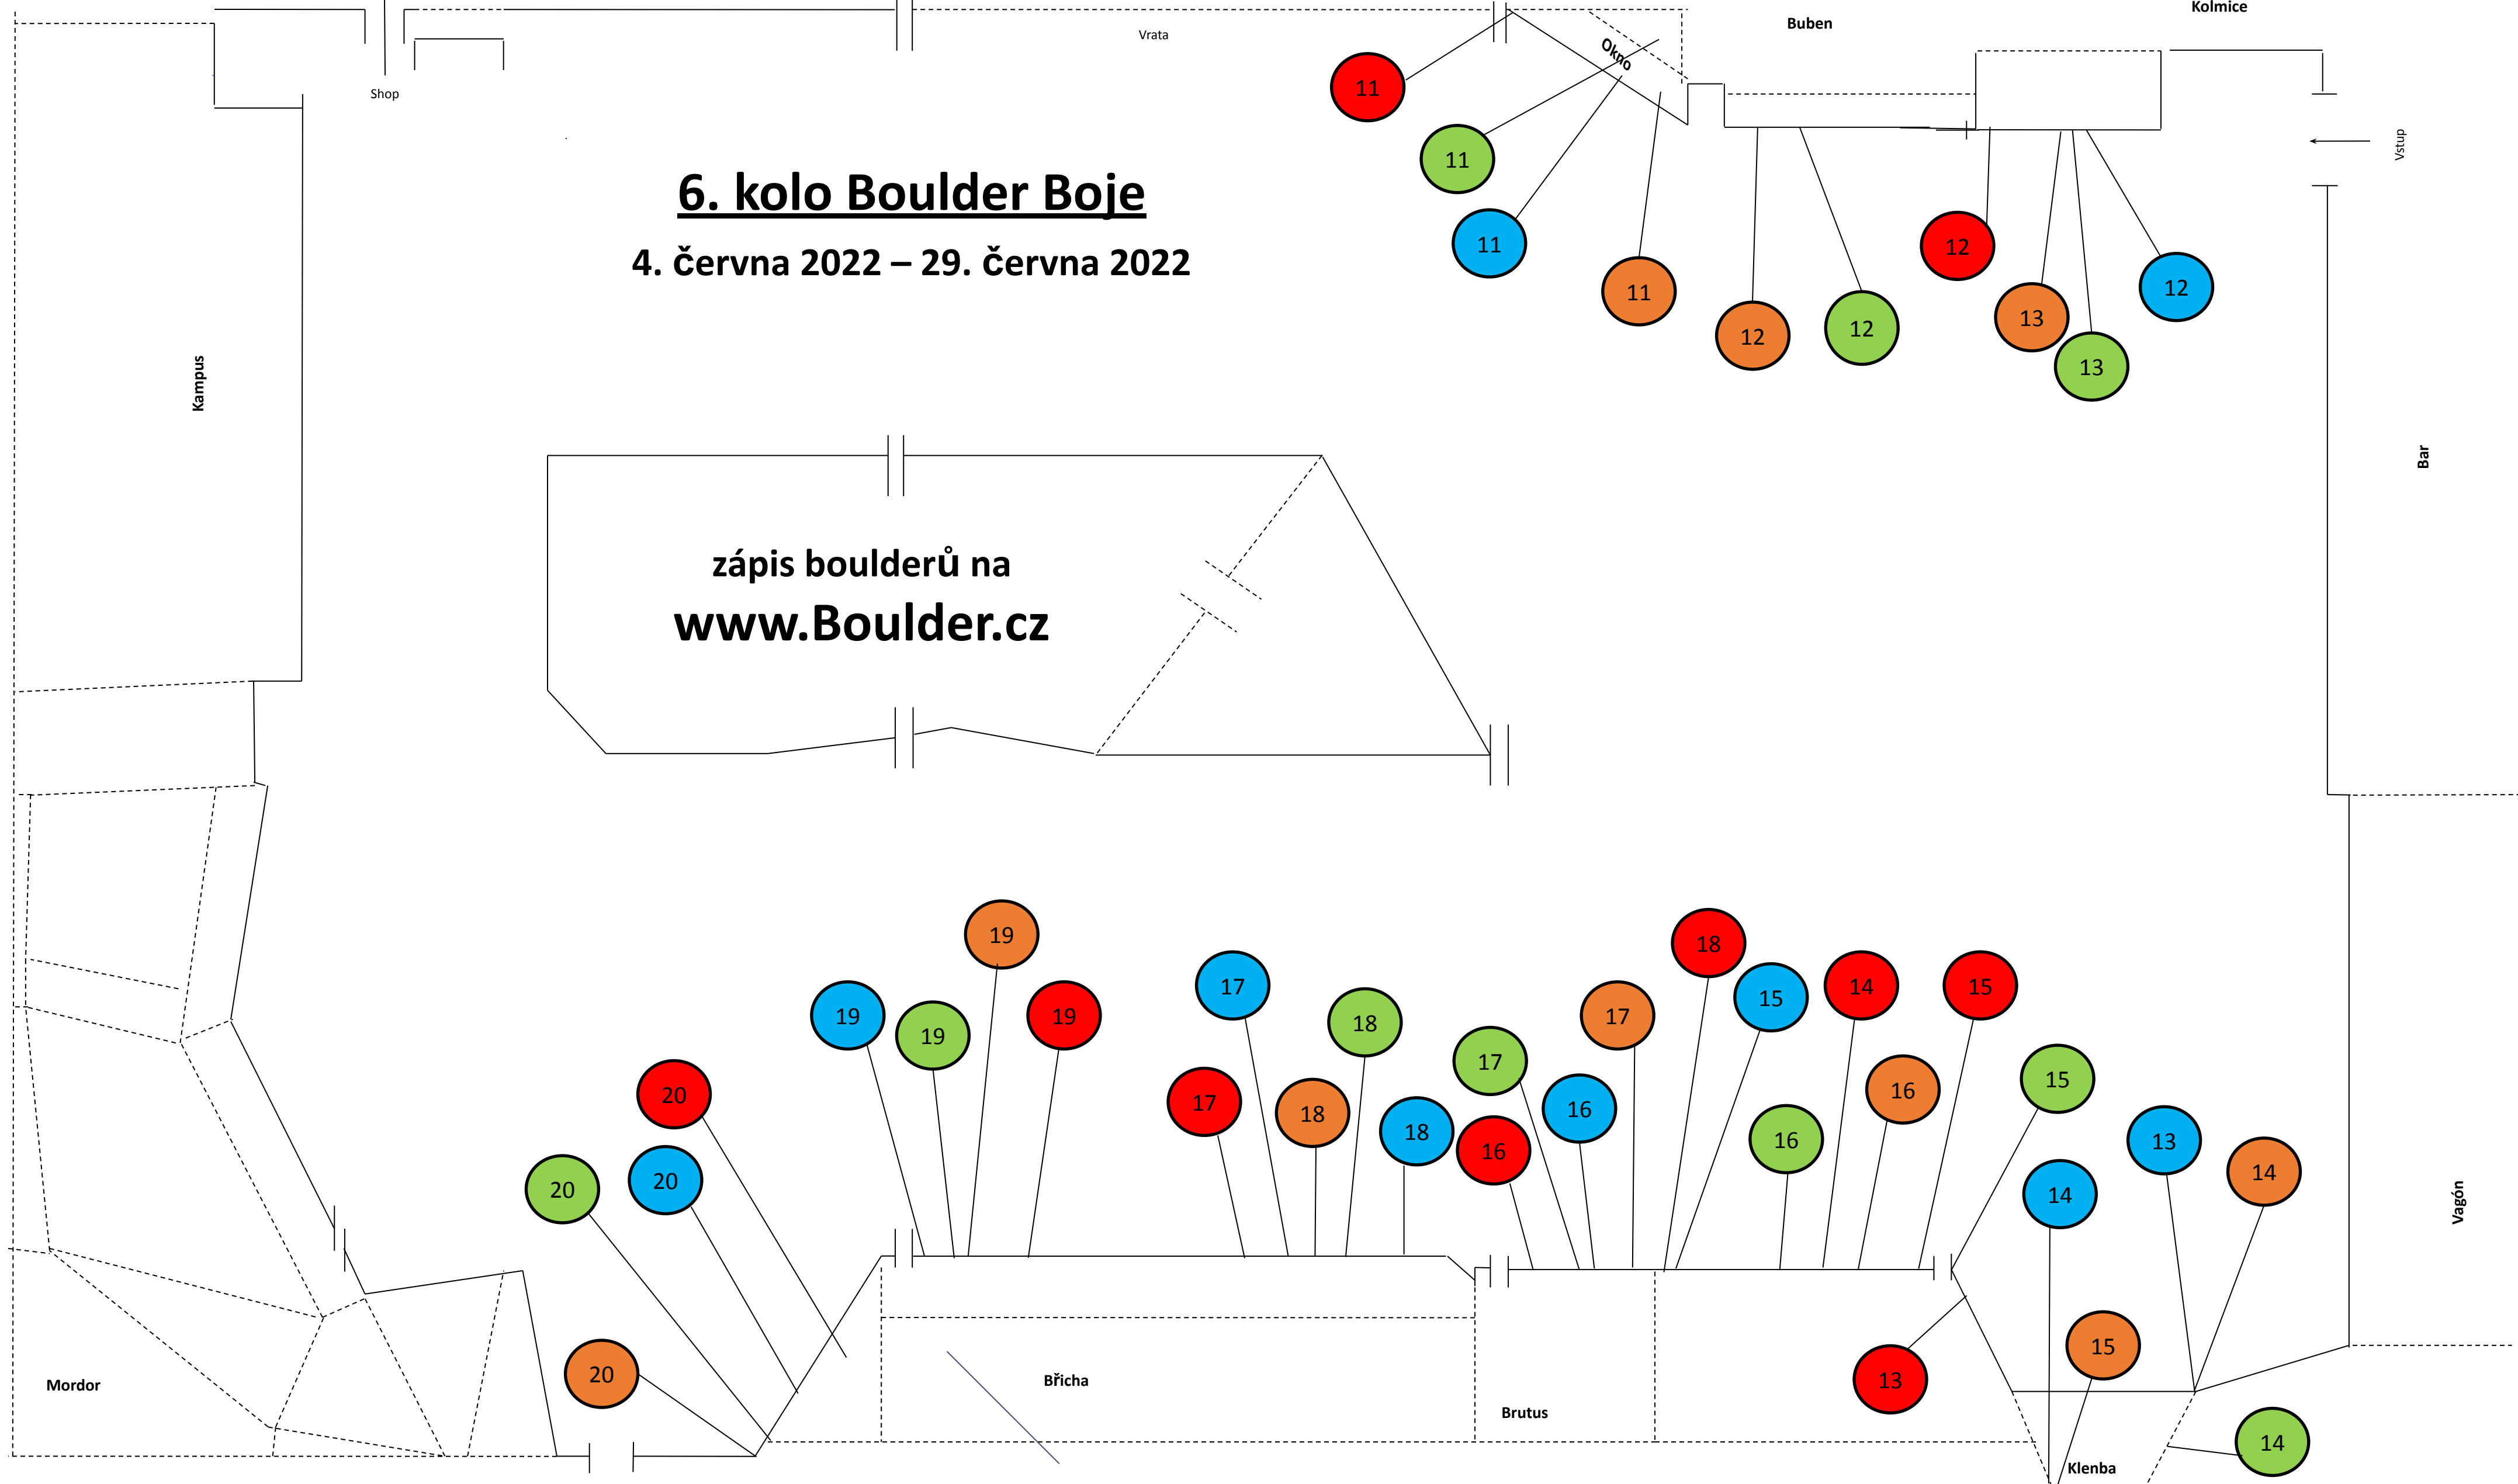

6. kolo Boulder Boje

4. června 2022 – 29. června 2022

zápis boulderů na
www.Boulder.cz

Oranžová 11 - start 2 chyty, bílé chyty, top 1 chyt, stavěč Šimon.
Oranžová 12 - start 1 chyt, bílé chyty, top 1 chyt, stavěč Michal.
Oranžová 13 - start 2 chyty, červené chyty, top 1 chyt, stavěč Ríša.
Oranžová 14 - start 1 chyt, žluté chyty, top 1 chyt, stavěč Ríša.
Oranžová 15 - start 2 chyty, červené chyty, top 1 chyt, stavěč Ríša.
Oranžová 16 - start 1 chyt, oranžové chyty, top 1 chyt, stavěč Šimon.
Oranžová 17 - start 2 chyty, oranžové chyty, top 1 chyt, stavěč Ríša.
Oranžová 18 - start 1 chyt, žluté chyty, top 1 chyt, stavěč Michal.
Oranžová 19 - start 1 chyt, žluté chyty, top 1 chyt, stavěč Šimon.
Oranžová 20 - start 1 chyt, červené chyty, top 1 chyt, stavěč Vilda.

Zelená 11 - start 2 chyty, červené chyty, top 1 chyt, stavěč Šimon.
Zelená 12 - start 2 chyty, zelené chyty, top 1 chyt, stavěč Michal.
Zelená 13 - start 2 chyty, zelené chyty, top 1 chyt, stavěč Ríša.
Zelená 14 - start 2 chyty, zelené chyty, top 1 chyt, stavěč Ríša.
Zelená 15 - start 2 chyty, fialové chyty, top 1 chyt, stavěč Šimon.
Zelená 16 - start 1 chyt, červené chyty, top 1 chyt, stavěč Šimon.
Zelená 17 - start 2 chyty, červené chyty, zákaz levé boční stěny, bez struktur, top 1 chyt, stavěč Ríša.
Zelená 18 - start 2 chyty, modré chyty, top 1 chyt, stavěč Michal.
Zelená 19 - start 1 chyt, bílé chyty, top 1 chyt, stavěč Šimon.
Zelená 20 - start 1 chyt, bílé chyty, top 1 chyt, stavěč Šimon.

Modrá 11 - start 2 chyty, žluté chyty, top 1 chyt, stavěč Ríša.
Modrá 12 - start 2 chyty, žluté chyty, bez hran, top 1 chyt, stavěč Ríša.
Modrá 13 - start 2 chyty, černé chyty, top 1 chyt, stavěč Ríša.
Modrá 14 - start 1 chyt, lososové chyty, top 1 chyt, Ríša.
Modrá 15 - start 2 chyty, černé chyty, top 1 chyt, stavěč Ríša.
Modrá 16 - start 2 chyty, zelené chyty, top 1 chyt, stavěč Šimon.
Modrá 17 - start 1 chyt, černé chyty, top 1 chyt, stavěč Michal.
Modrá 18 - start 1 chyt, červené chyty, top 1 chyt, stavěč Michal.
Modrá 19 - start 1 chyt, červené chyty, top 1 chyt, stavěč Vilda.
Modrá 20 - start 1 chyt, oranžové chyty, top 1 chyt, stavěč Vilda.

Červená 11 - start 2 chyty, černé chyty, top 1 chyt, stavěč Ríša.
Červená 12 - start 2 chyty, černé chyty, zákaz levé hrany, top 1 chyt, stavěč Ríša.
Červená 13 - start 2 chyty, modré chyty, top 1 chyt, stavěč Ríša.
Červená 14 - start červená struktura, růžové chyty, top 1 chyt, stavěč Ríša.
Červená 15 - start 1 chyt, zelené chyty, bez horní hrany, top 1 chyt, stavěč Vilda.
Červená 16 - start 2 chyty, černé chyty, top 1 chyt, stavěč Ríša.
Červená 17 - start 2 chyty, oranžové chyty, top 1 chyt, stavěč Michal.
Červená 18 - start 1 chyt, modré chyty, top 1 chyt, stavěč Vilda.
Červená 19 - start 1 chyt, černé chyty, top 1 chyt, stavěč Vilda.
Červená 20 - start 2 chyty, zelené chyty, top 1 chyt, stavěč Vilda.