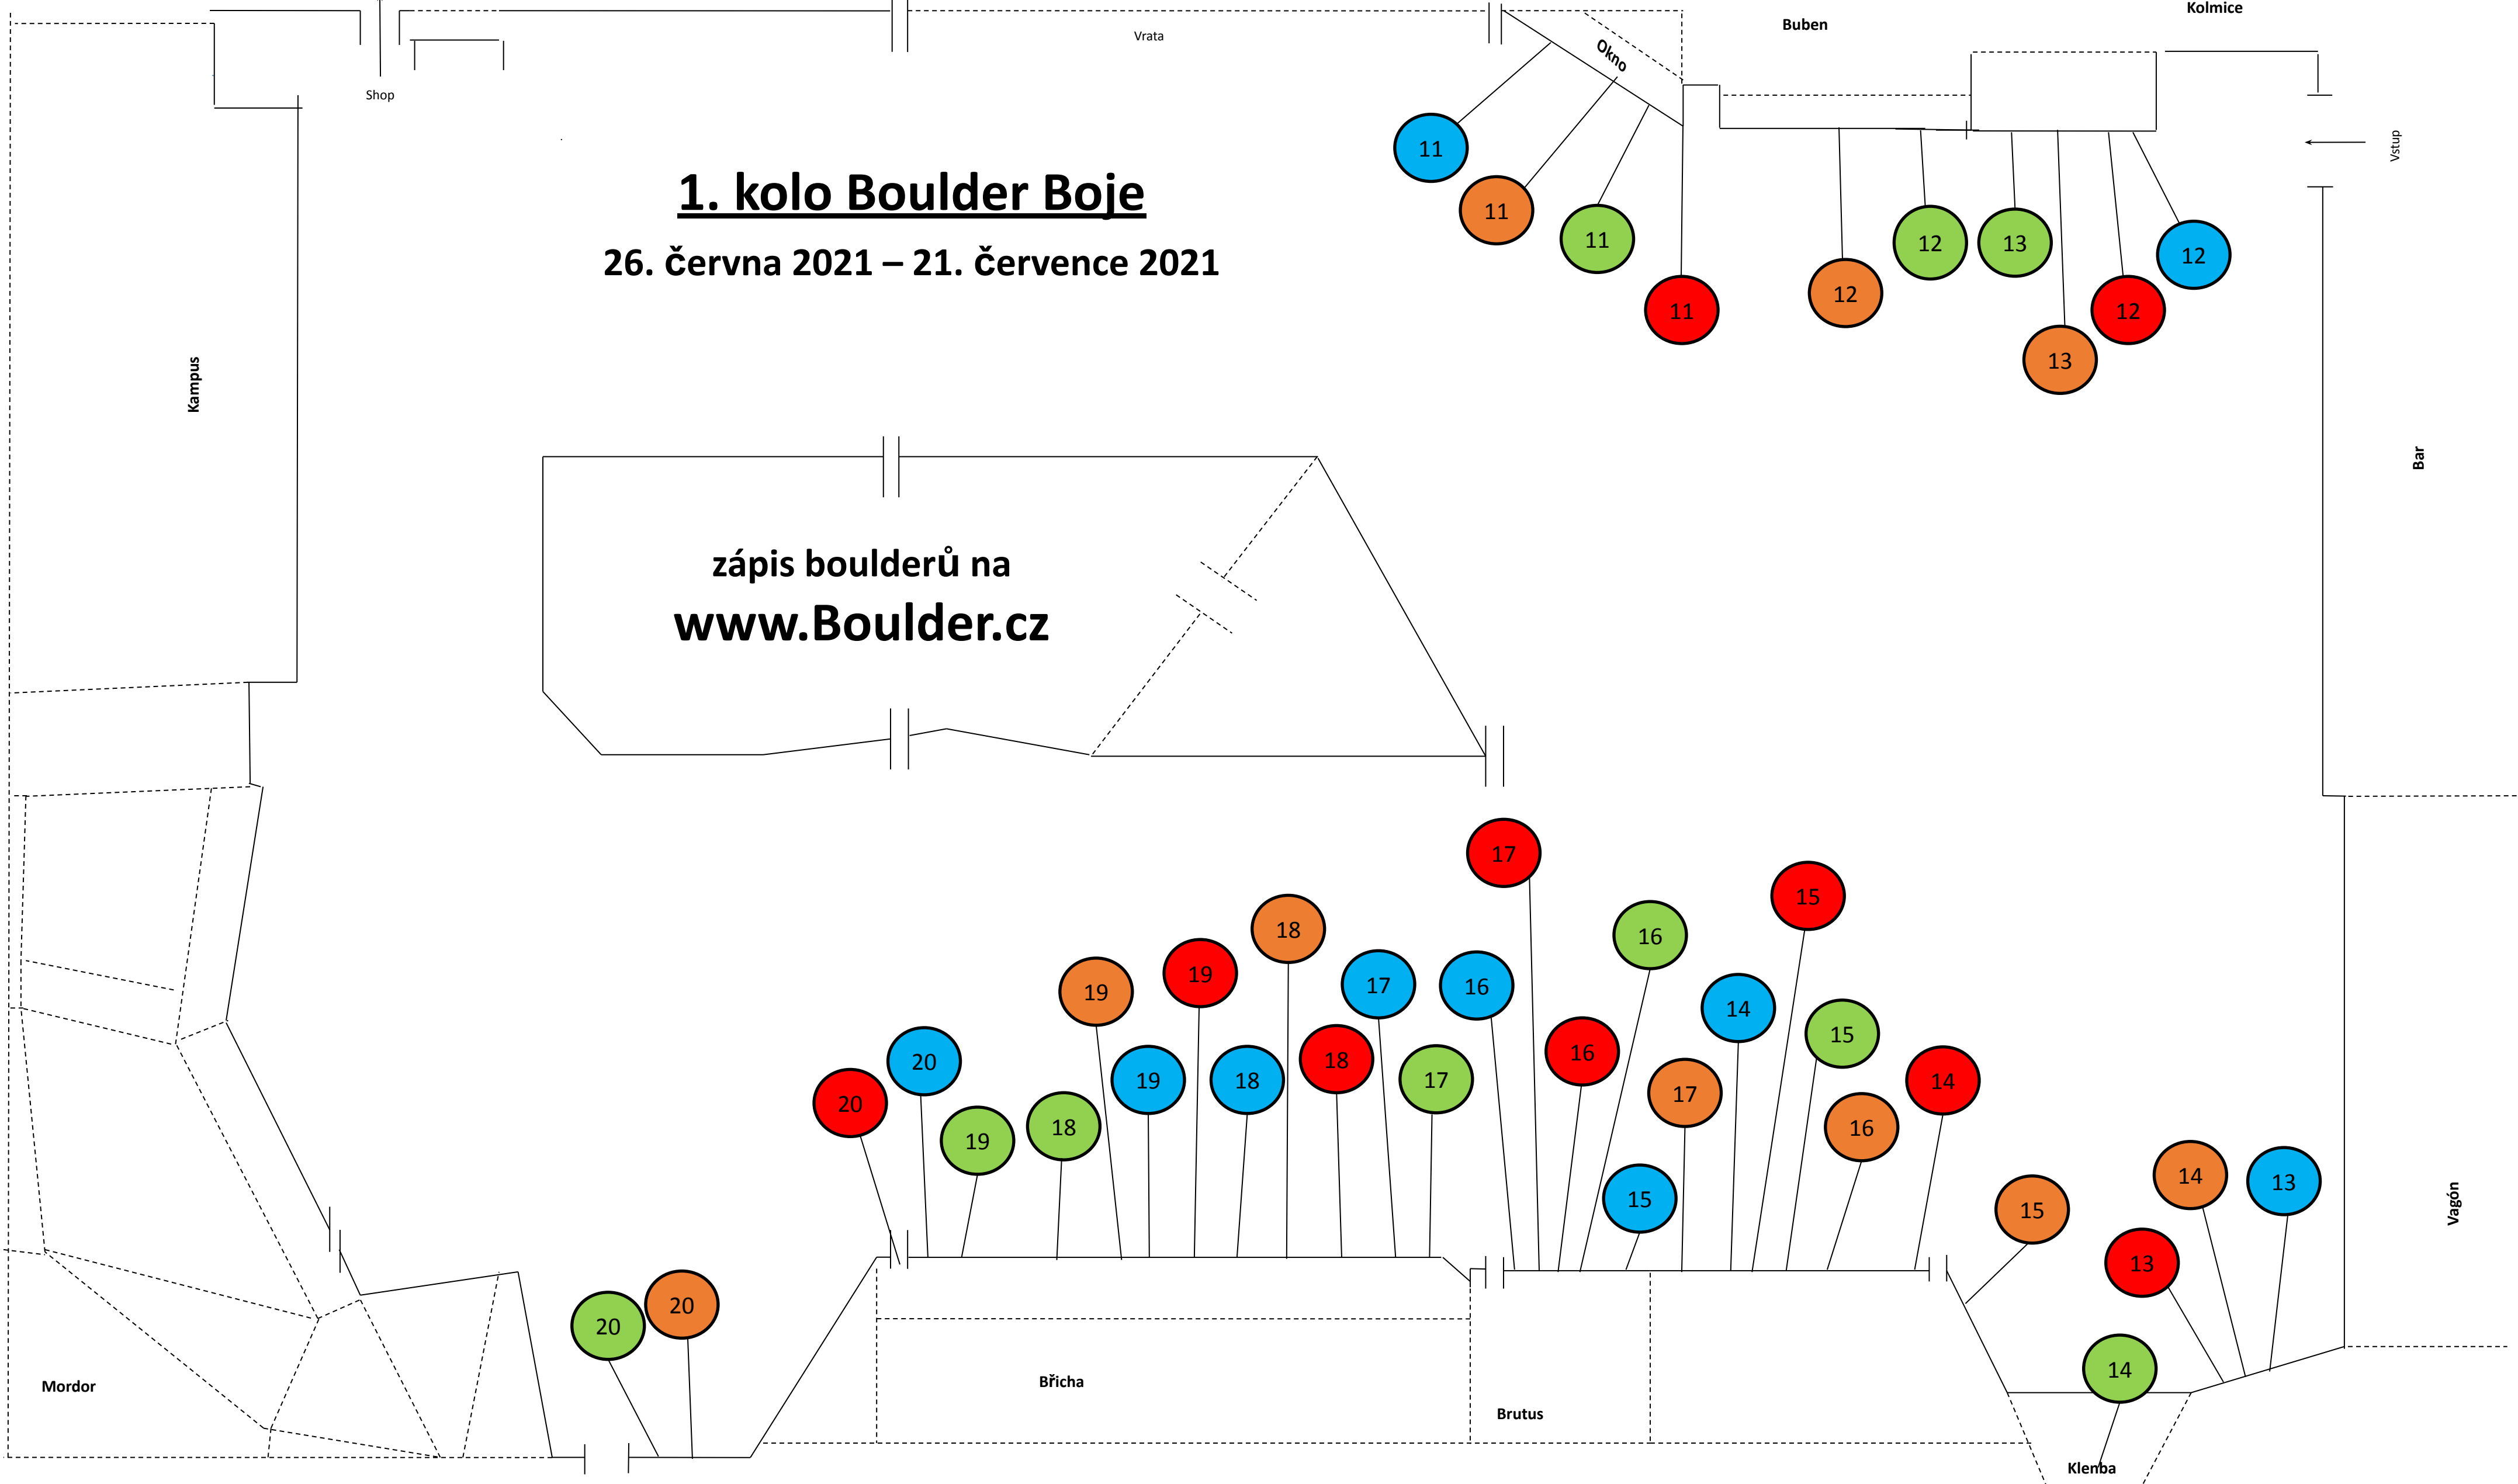

1. kolo Boulder Boje

26. června 2021 – 21. července 2021

zápis boulderů na
www.Boulder.cz

Oranžová 11 - start 2 chyty, červené chyty, top 1 chyt, stavěč Říša.
Oranžová 12 - start 2 chyty, žluté chyty, top 1 chyt, stavěč Michal.
Oranžová 13 - start 2 chyty, žluté chyty, top 1 chyt, stavěč Michal.
Oranžová 14 - start 2 chyty, žluté chyty, top šedá horní hrana, stavěč Michal.
Oranžová 15 - start 2 chyty, růžové chyty, top 1 chyt, stavěč Říša.
Oranžová 16 - start 1 chyt, žluté chyty, top 1 chyt, stavěč Michal.
Oranžová 17 - start 2 chyty, červené chyty, top 1 chyt, stavěč Vilda.
Oranžová 18 - start 1 chyt, červené chyty, top 1 chyt, stavěč Vilda.
Oranžová 19 - start 2 chyty, oranžové chyty, top 1 chyt, stavěč Říša.
Oranžová 20 - start 2 chyty, bílé chyty, top 1 chyt, stavěč Říša.

Zelená 11 - start 2 chyty, fialové chyty, top 1 chyt, stavěč Říša.
Zelená 12 - start 1 chyt, černé chyty, top 1 chyt, stavěč Michal.
Zelená 13 - start 2 chyty, oranžové chyty, top 1 chyt, stavěč Michal.
Zelená 14 - start 1 chyt, zelené chyty, top šedá horní hrana, stavěč Michal.
Zelená 15 - start 2 chyty, červené chyty, top 1 chyt, stavěč Michal.
Zelená 16 - start 1 chyt, černé chyty, top 1 chyt, stavěč Vilda.
Zelená 17 - start 1 chyt, oranžové chyty, top 1 chyt, stavěč Vilda.
Zelená 18 - start 1 chyt, zelené chyty, top 1 chyt, stavěč Michal.
Zelená 19 - start 2 chyty, červené chyty, top 1 chyt, stavěč Říša.
Zelená 20 - start 2 chyty, zelené chyty, top traverza, stavěč Říša.

Modrá 11 - start šedá struktura, zelené chyty, top 1 chyt, stavěč Říša.
Modrá 12 - start 1 chyt, červené chyty, top 1 chyt, stavěč Michal.
Modrá 13 - start 2 chyty, oranžové chyty, top šedá horní hrana, stavěč Michal.
Modrá 14 - start 1 chyt, zelené chyty, top 1 chyt, Kuba Michal.
Modrá 15 - start 1 chyt, zelené chyty, top 1 chyt, stavěč Vilda.
Modrá 16 - start 2 chyty, bílé chyty, top 1 chyt, stavěč Michal.
Modrá 17 - start 2 chyty, zelené chyty, top 1 chyt, stavěč Vilda.
Modrá 18 - start 2 chyty, žluté chyty, top 1 chyt, stavěč Vilda.
Modrá 19 - start 1 chyt, černé chyty, top 1 chyt, stavěč Říša.
Modrá 20 - start 1 chyt, bílé chyty, top 1 chyt, stavěč Říša.

Červená 11 - start 1 chyt, černé chyty, bez pravého modrého profilu, top 1 chyt, stavěč Říša.
Červená 12 - start 1 chyt, černé chyty, bez modré hrany, černý chyt na hraně povolen, top 1 chyt, stavěč Michal.
Červená 13 - start 1 chyt, černé chyty, top šedá horní hrana, stavěč Michal.
Červená 14 - start 2 chyty, modré chyty, top šedá horní hrana, stavěč Říša.
Červená 15 - start 1 chyt, černé chyty, top 1 chyt, stavěč Michal.
Červená 16 - start 1 chyt, oranžové Wataah chyty, top 1 chyt, stavěč Vilda.
Červená 17 - start 1 chyt, žluté chyty, top 1 chyt, stavěč Vilda.
Červená 18 - start 2 chyty, černé chyty, top 1 chyt, stavěč Vilda.
Červená 19 - start 2 chyty, růžové chyty, top 1 chyt, stavěč Říša.
Červená 20 - start 2 chyty, růžové chyty, top horní hrana, stavěč Říša.