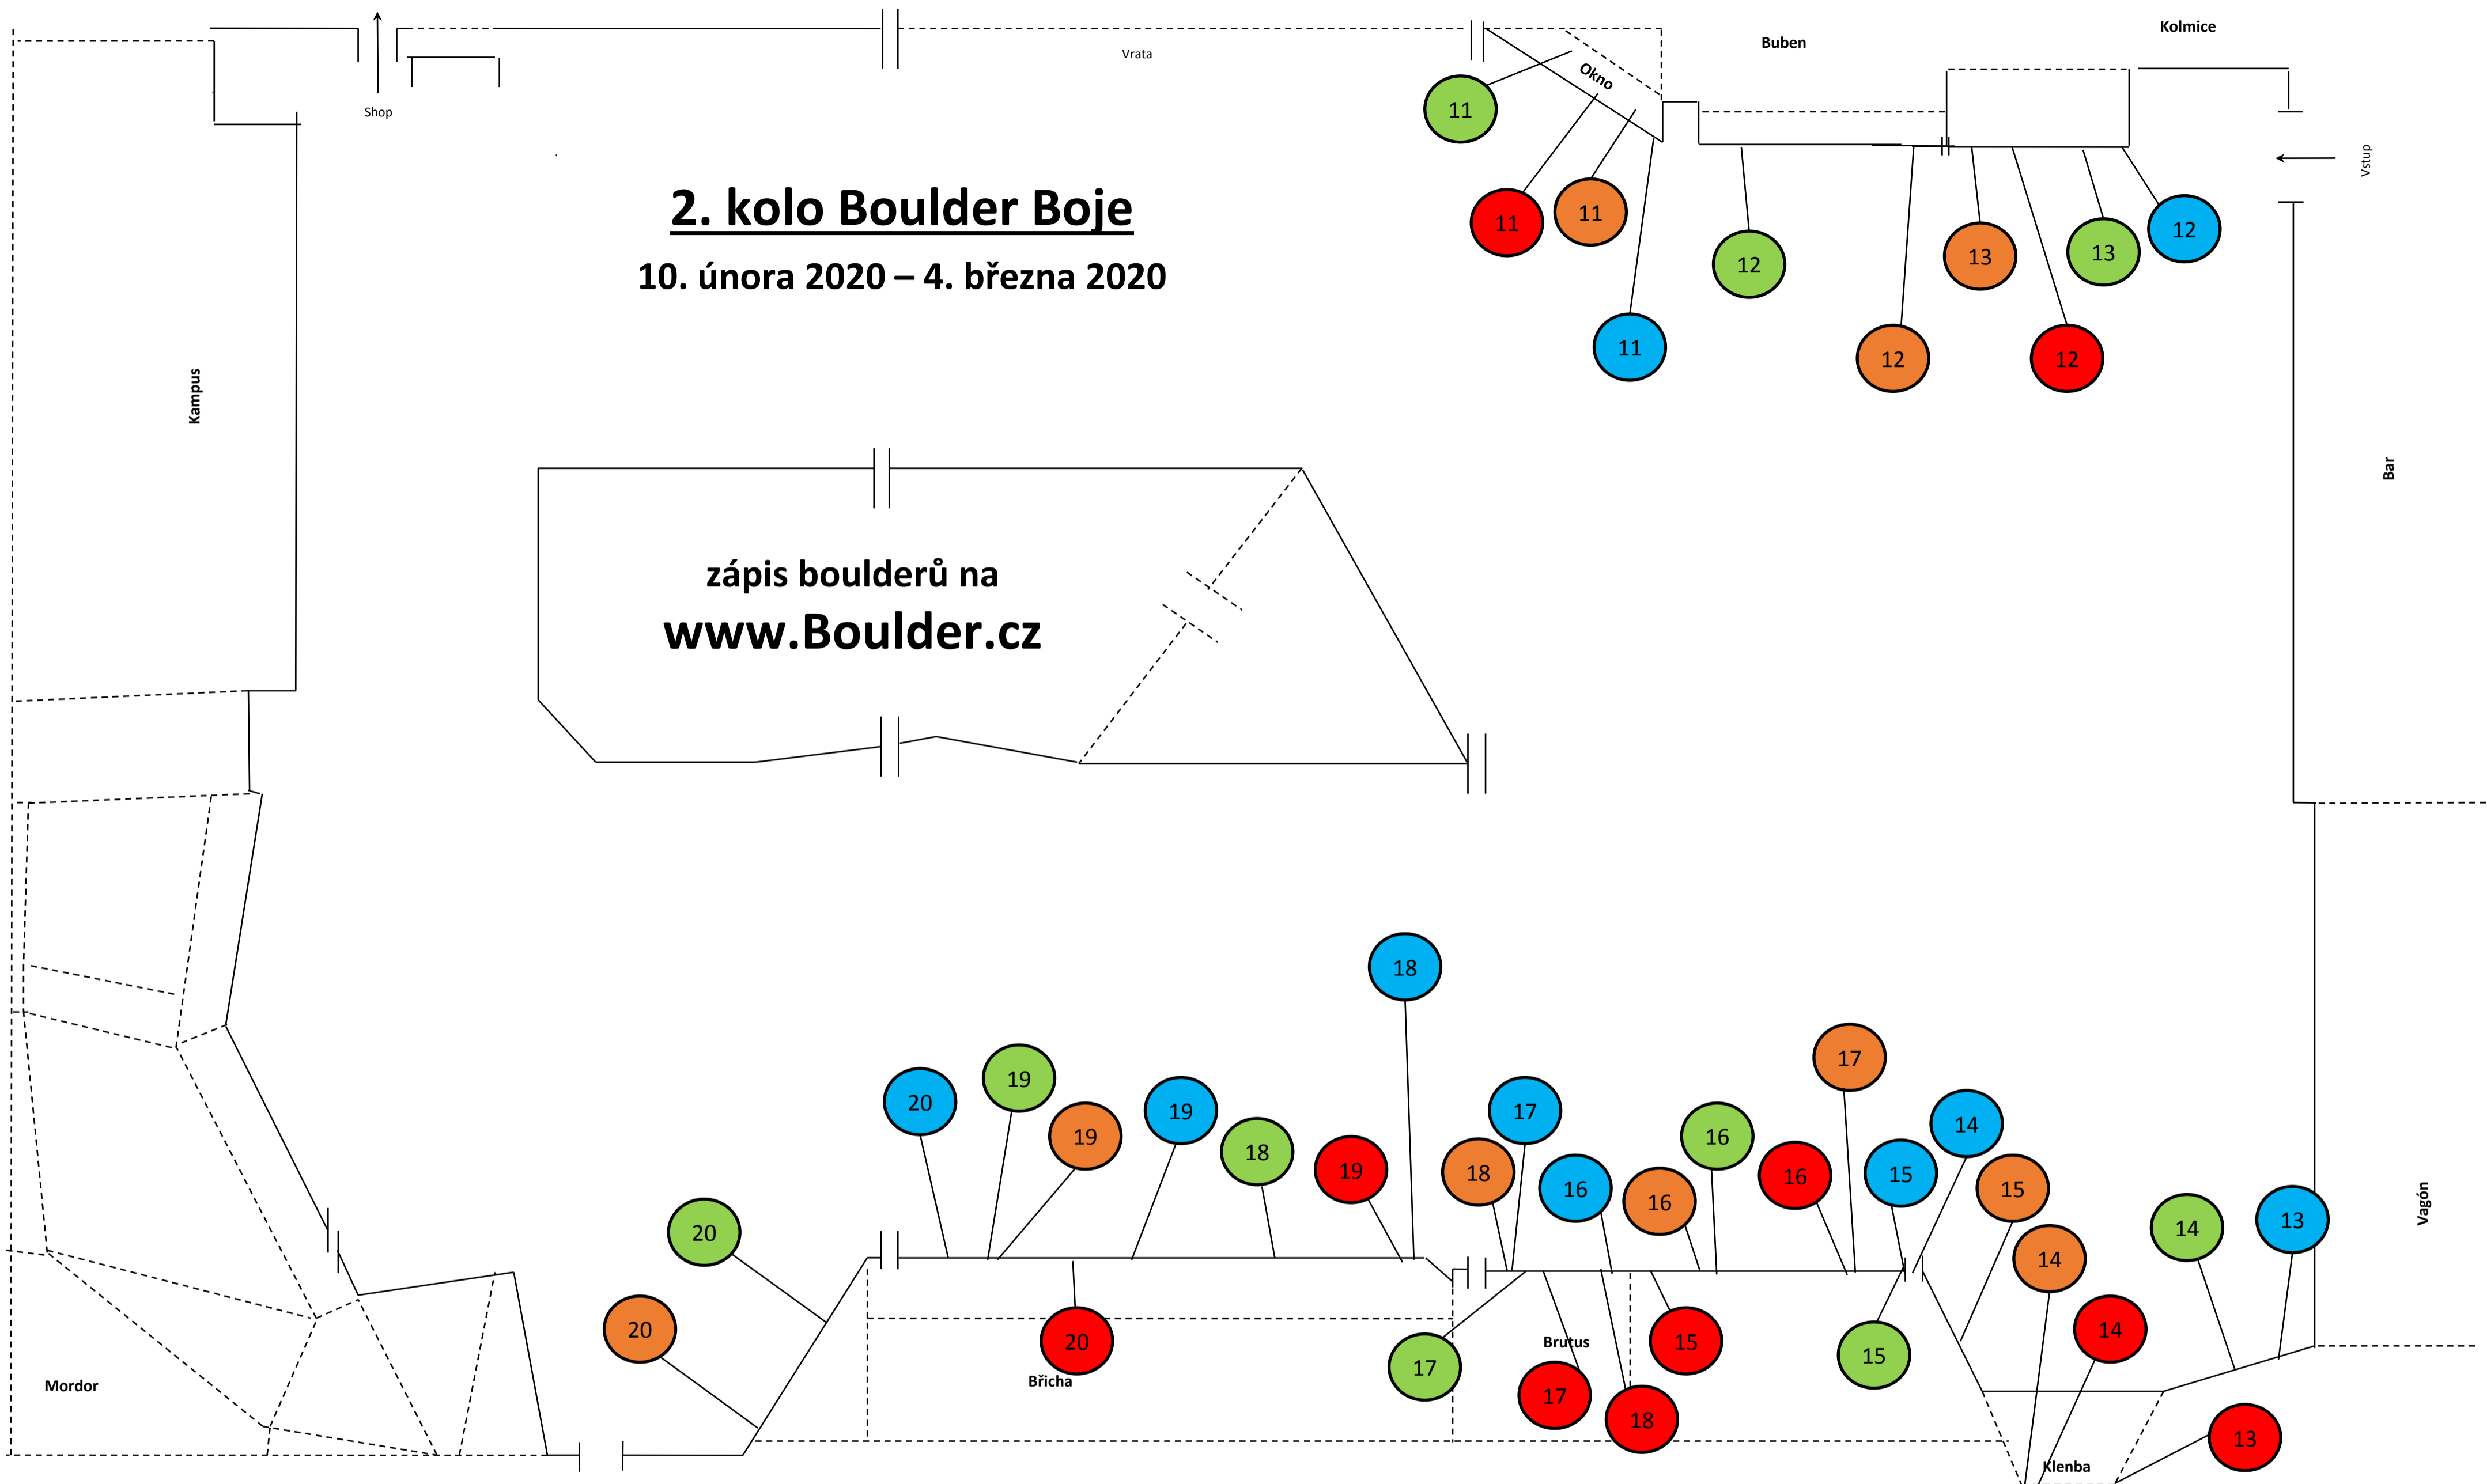

2. kolo Boulder Boje

10. února 2020 – 4. března 2020

zápis boulderů na
www.Boulder.cz

Oranžová 11 - start 1 chyt, lososové chyty, top 1 chyt, stavěč Vilda.
 Oranžová 12 - start 1 chyt, fialové chyty, top 1 chyt, stavěč Vilda.
 Oranžová 13 - start 1 chyt, bílé chyty, top 1 chyt, stavěč Vilda.
 Oranžová 14 - start 2 chyty, oranžové chyty, top 1 chyt, stavěč Ríša.
 Oranžová 15 - start 1 chyt, černé chyty, top 1 chyt, stavěč Miky.
 Oranžová 16 - start 2 chyty, bílé chyty, top 1 chyt, stavěč Ríša.
 Oranžová 17 - start 2 chyty, oranžové chyty, top 1 chyt, stavěč Ríša.
 Oranžová 18 - start 2 chyty, bílé chyty, top 1 chyt, stavěč Ríša.
 Oranžová 19 - start 2 chyty, oranžové chyty, top 1 chyt, stavěč Ríša.
 Oranžová 20 - start 1 chyt, oranžové chyty, top 1 chyt, stavěč Ríša.

Modrá 11 - start 2 chyty, oranžové chyty, top 1 chyt, stavěč Vilda.
 Modrá 12 - start 1 chyt, oranžové chyty, bez hran, top 1 chyt, stavěč Vilda.
 Modrá 13 - start 2 chyty, černé chyty, top 1 chyt, stavěč Ríša.
 Modrá 14 - start 2 chyty, fialové chyty, top 1 chyt, stavěč Ríša.
 Modrá 15 - start 1 chyt, žluté chyty, top 1 chyt, stavěč Ríša.
 Modrá 16 - start 2 chyty, červené chyty, top 1 chyt, stavěč Miky.
 Modrá 17 - start 2 chyty, žluté chyty, top 1 chyt, stavěč Vilda.
 Modrá 18 - start 1 chyt, žluté chyty, top 1 chyt, stavěč Ríša.
 Modrá 19 - start struktura, červené chyty, top 1 chyt, stavěč Vilda.
 Modrá 20 - start 1 chyt, červené chyty, top hrana, stavěč Vilda.