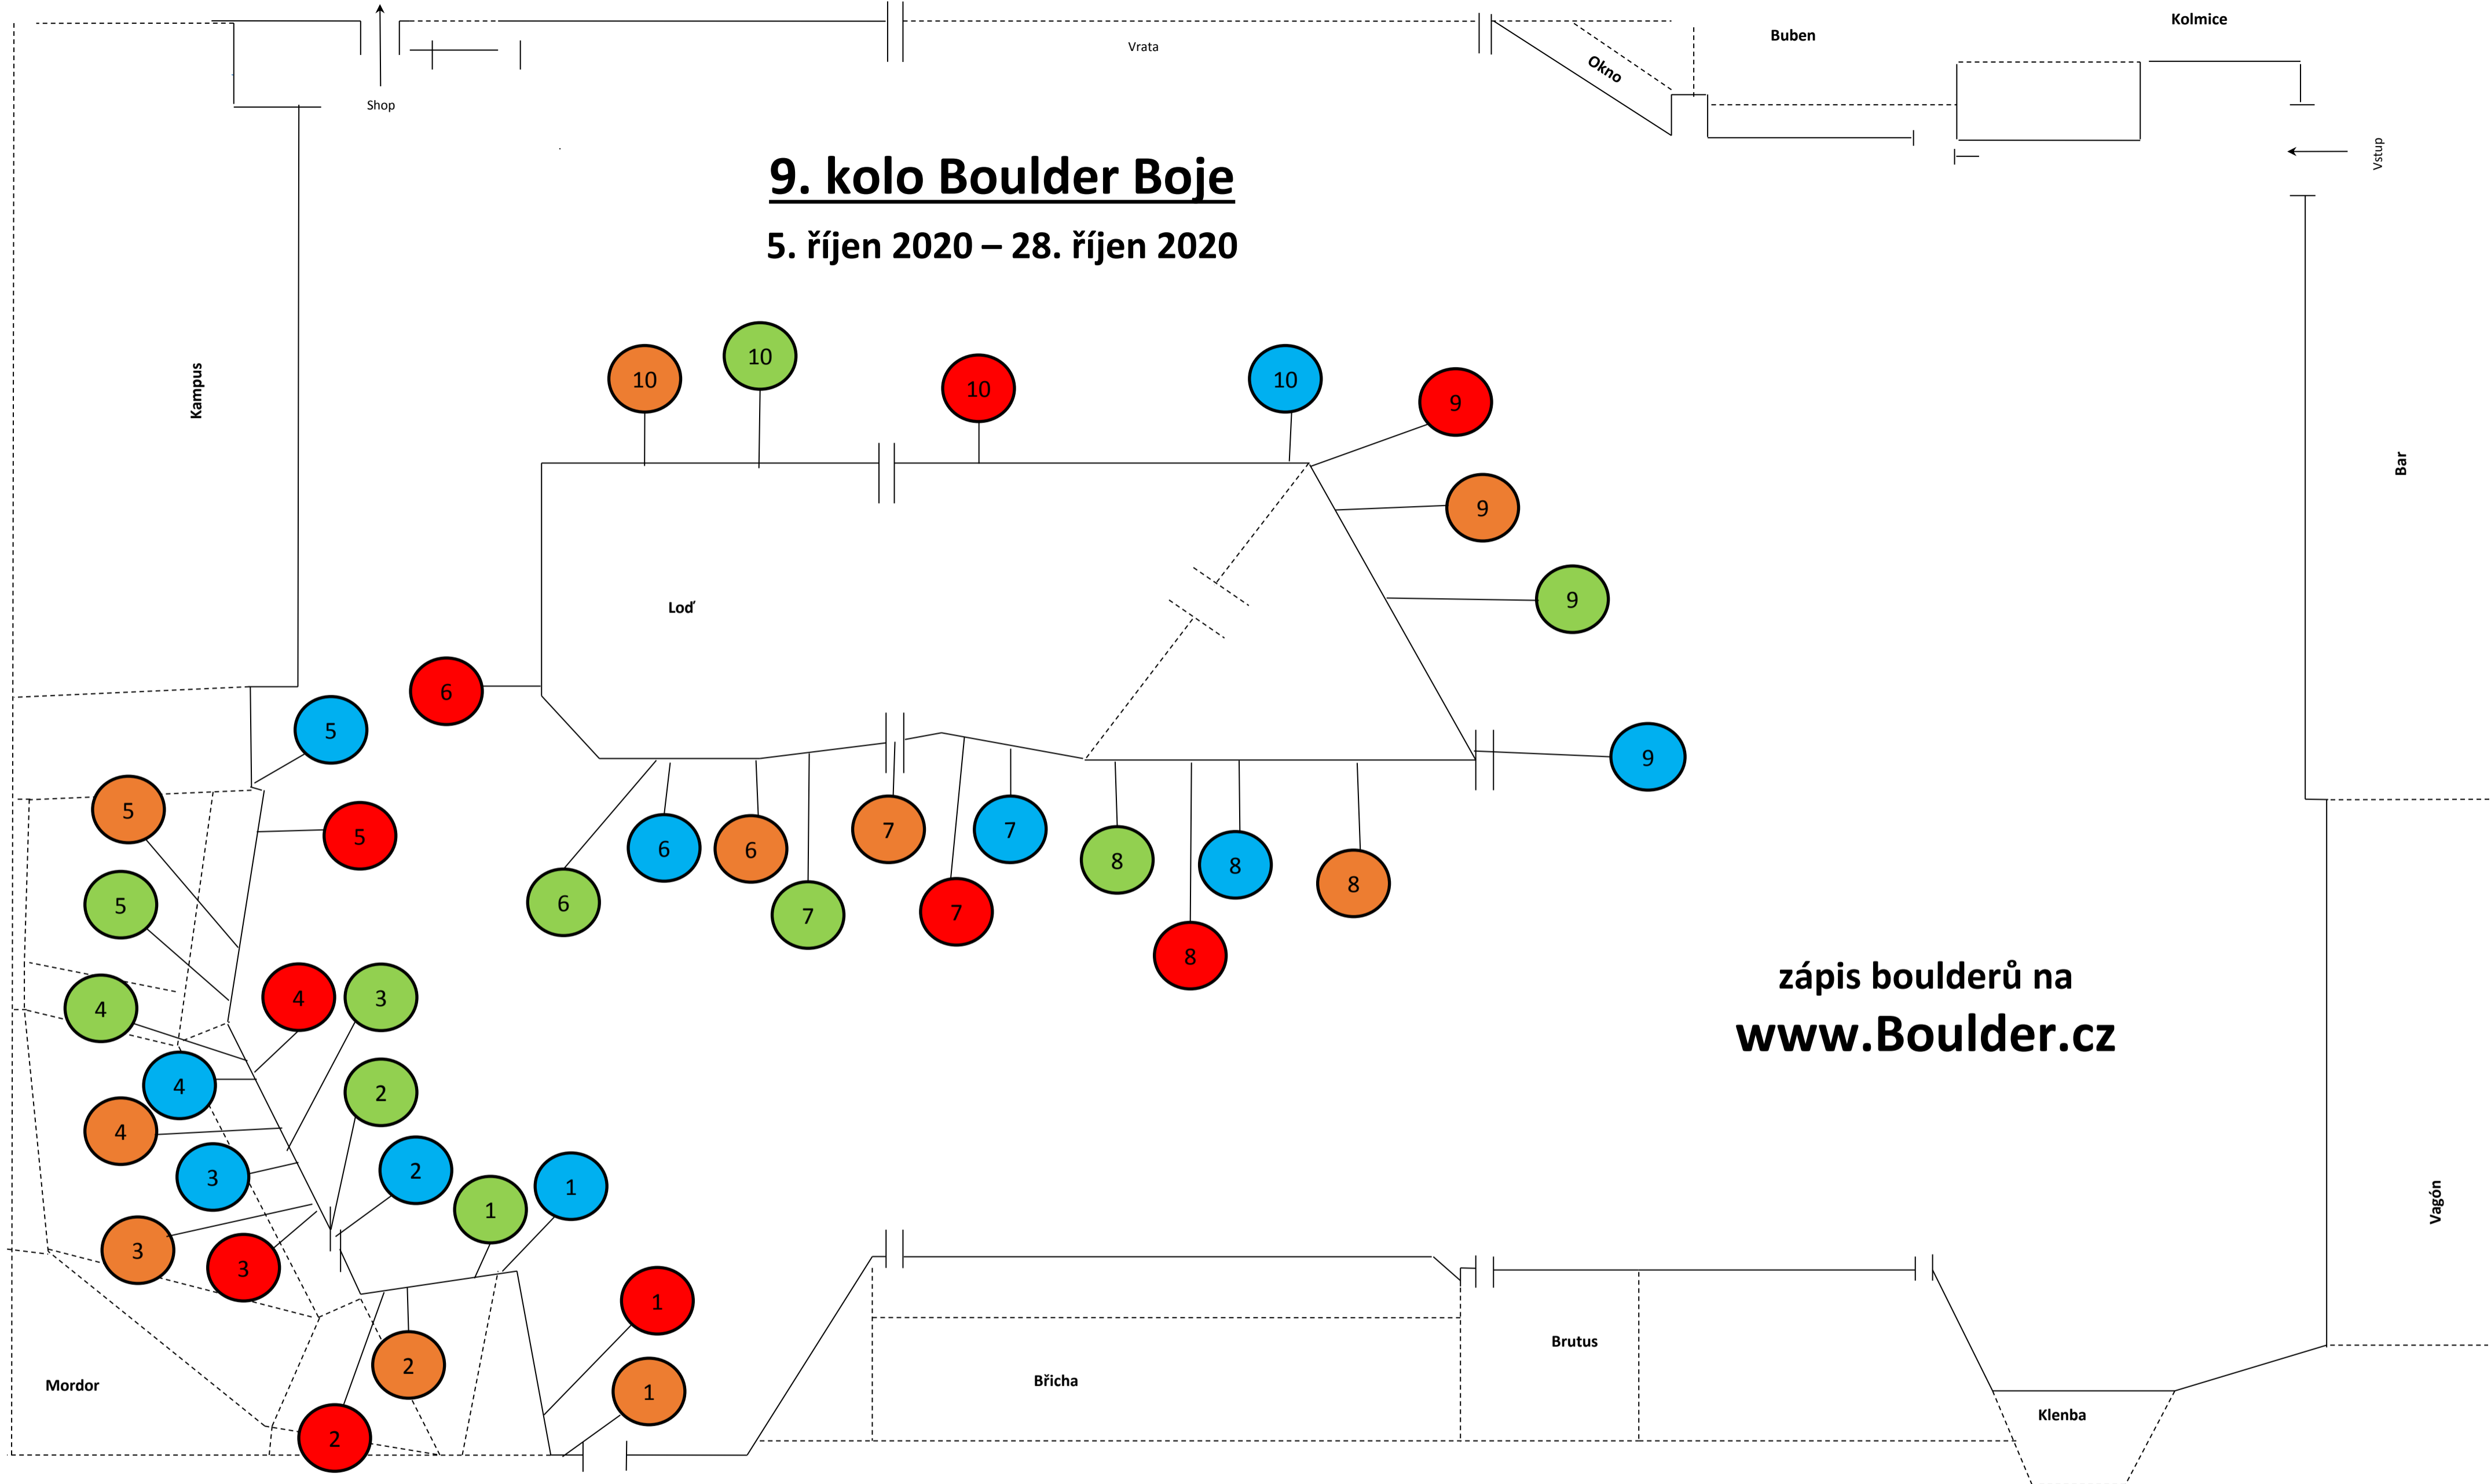

9. kolo Boulder Boje

5. říjen 2020 – 28. říjen 2020

zápis boulderů na
www.Boulder.cz

- Oranžová 1 - start 1 chyt, bílé chyty, top 1 chyt, stavěč Říša.
- Oranžová 2 - start 1 chyt, oranžové HRT chyty, top 1 chyt, stavěč Říša.
- Oranžová 3 - start 2 chyty, bílé chyty, top 1 chyt, stavěč MichBar.
- Oranžová 4 - start 2 chyty, modré chyty, top 1 chyt, stavěč Vilda.
- Oranžová 5 - start 2 chyty, modré chyty, top 1 chyt, stavěč Vilda.
- Oranžová 6 - start 1 chyt, tmavě zelené chyty, top 1 chyt, stavěč MichBar.
- Oranžová 7 - start 2 chyty, zelené Squadra chyty, top 1 chyt, stavěč Říša.
- Oranžová 8 - start 2 chyty, tmavě zelené chyty, top 1 chyt, stavěč Vilda.
- Oranžová 9 - start 2 chyty, oranžové Axis chyty, top 1 chyt, stavěč MichBar.
- Oranžová 10 - start 1 chyt, lososové chyty, top 1 chyt, stavěč MichBar.

- Zelená 1 - start 1 chyt, červené chyty, top 1 chyt, stavěč Říša.
- Zelená 2 - start 2 chyty, oranžové Axis chyty, pouze po oranžových Axis chytech!, top 1 chyt, stavěč Říša.
- Zelená 3 - start 2 chyty, černé chyty, top 1 chyt, stavěč MichBar.
- Zelená 4 - start 1 chyt, oranžové chyty, top 1 chyt, stavěč Vilda.
- Zelená 5 - start 2 chyty, žluté chyty, top 1 chyt, stavěč Vilda.
- Zelená 6 - start 2 chyty, bílé chyty, top 1 chyt, stavěč MichBar.
- Zelená 7 - start 1 chyt, oranžové chyty, top 1 chyt, stavěč Říša.
- Zelená 8 - start 2 chyty, černé chyty, top 1 chyt, stavěč Vilda.
- Zelená 9 - start 1 chyt, tmavě zelené chyty, top 1 chyt, stavěč Šimon.
- Zelená 10 - start 2 chyty, červené chyty, top 1 chyt, stavěč MichBar.

- Modrá 1 - start 2 chyty, černé chyty, top 1 chyt, stavěč Říša.
- Modrá 2 - start 1 chyt, červené chyty, top 1 chyt, stavěč MichBar.
- Modrá 3 - start 2 chyty, modré chyty, top 1 chyt, stavěč MichBar.
- Modrá 4 - start 1 chyt, červené chyty, top 1 chyt, stavěč Vilda.
- Modrá 5 - start 2 chyty, růžové chyty, top 1 chyt, stavěč Vilda.
- Modrá 6 - start 1 chyt, černé chyty, top 1 chyt, stavěč MichBar.
- Modrá 7 - start 1 chyt, růžové chyty, top 1 chyt, stavěč Říša.
- Modrá 8 - start 2 chyty, fialové chyty, top 1 chyt, stavěč Vilda.
- Modrá 9 - start 2 chyty, žluté chyty, top 1 chyt, stavěč Vilda.
- Modrá 10 - start 2 chyty, žluté chyty, top 1 chyt, stavěč Říša.

- Červená 1 - start 1 chyt, růžové chyty, top 1 chyt, stavěč Říša.
- Červená 2 - start 1 chyt, modré chyty, top 1 chyt, stavěč Říša.
- Červená 3 - start 2 chyty, tmavě zelené chyty, top 1 chyt, stavěč MichBar.
- Červená 4 - start 1 chyt+struktura, černé chyty, top 1 chyt, stavěč Vilda.
- Červená 5 - start 2 chyty, zelené Squadra chyty, top 1 chyt, stavěč Vilda.
- Červená 6 - start 1 chyt+struktura, červené chyty, top 1 chyt, stavěč MichBar.
- Červená 7 - start 2 chyty, fialové chyty, top 1 chyt, stavěč Říša.
- Červená 8 - start 2 chyty, růžové chyty, top 1 chyt, stavěč Vilda.
- Červená 9 - start 2 chyty, bílé chyty, top 1 chyt, stavěč Vilda.
- Červená 10 - start 1 chyt+struktura, černé chyty, top 1 chyt, stavěč Říša.