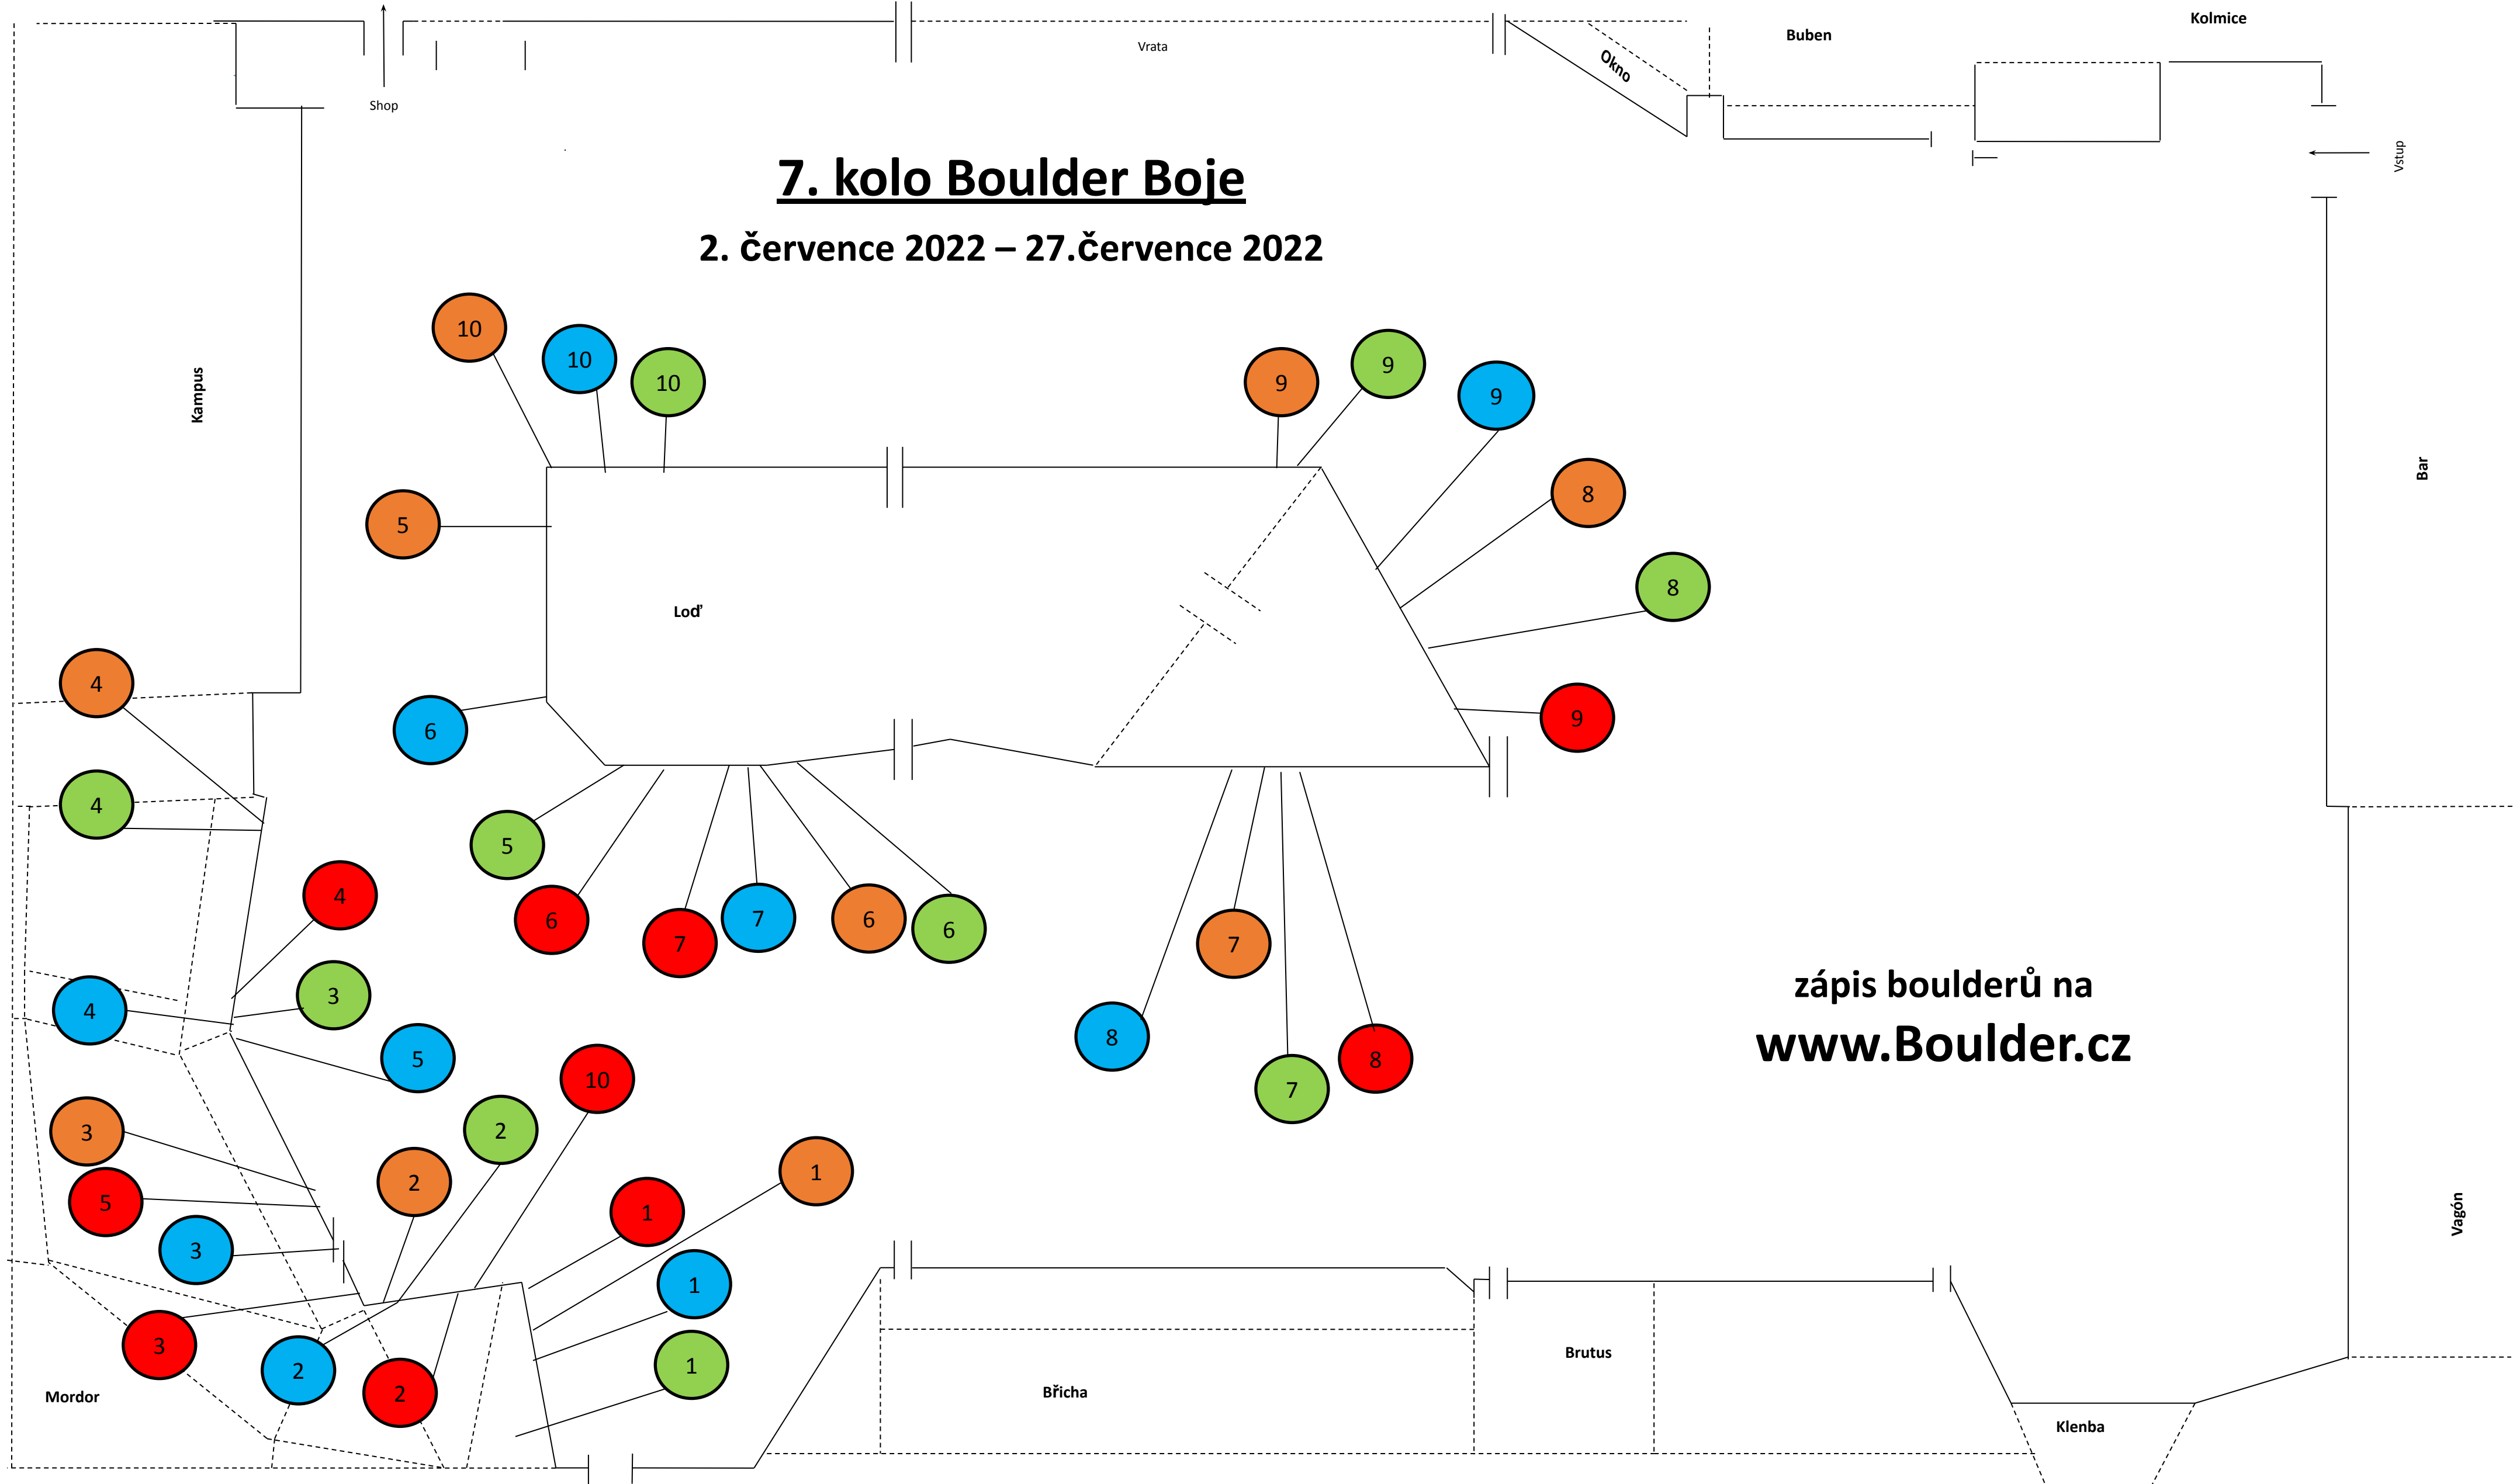

7. kolo Boulder Boje

2. července 2022 – 27. července 2022

- Oranžová 1 - start 1 chyt, fialové chyty, top 1 chyt, stavěč Vilda
- Oranžová 2 - start 2 chyty, lososové chyty, top 1 chyt, stavěč Ríša.
- Oranžová 3 - start 1 chyt, černé chyty, top 1 chyt, stavěč Vilda.
- Oranžová 4 - start 2 chyty, zelené chyty, top 1 chyt, stavěč Michal.
- Oranžová 5 - start 1 chyt, červené chyty, top 1 chyt, stavěč Vilda.
- Oranžová 6 - start 2 chyty, modré chyty, top 1 chyt, stavěč Michal.
- Oranžová 7 - start 1 chyt+struktura, žluté chyty, top 1 chyt, stavěč Ríša.
- Oranžová 8 - start 1 chyt, zelené chyty, top 1 chyt, stavěč Michal.
- Oranžová 9 - start 1 chyt, zelené chyty, top 1 chyt, stavěč Michal.
- Oranžová 10 - start 2 chyty, zelené chyty, top 1 chyt, stavěč Ríša.

- Modrá 1 - start 1 chyt+struktura, černé chyty, top 1 chyt, stavěč Vilda.
- Modrá 2 - start 2 chyty, černé chyty, top 1 chyt, stavěč Ríša.
- Modrá 3 - start 2 chyty, oranžové chyty, top 1 chyt, stavěč Vilda.
- Modrá 4 - start 2 chyty, červené chyty, top 1 chyt, stavěč Michal.
- Modrá 5 - start 2 chyty, modré chyty, top 1 chyt, stavěč Ríša.
- Modrá 6 - start 1 chyt, černé chyty, bez boční hrany, top 1 chyt, stavěč Vilda.
- Modrá 7 - start 1 chyt, oranžové chyty, top 1 chyt, stavěč Vilda.
- Modrá 8 - start 2 chyty, růžové chyty, top 1 chyt, stavěč Michal..
- Modrá 9 - start 1 chyt, oranžové chyty, top 1 chyt, stavěč Ríša.
- Modrá 10 - start 2 chyty, červené chyty, bez pravé hrany, top 1 chyt, stavěč Ríša.